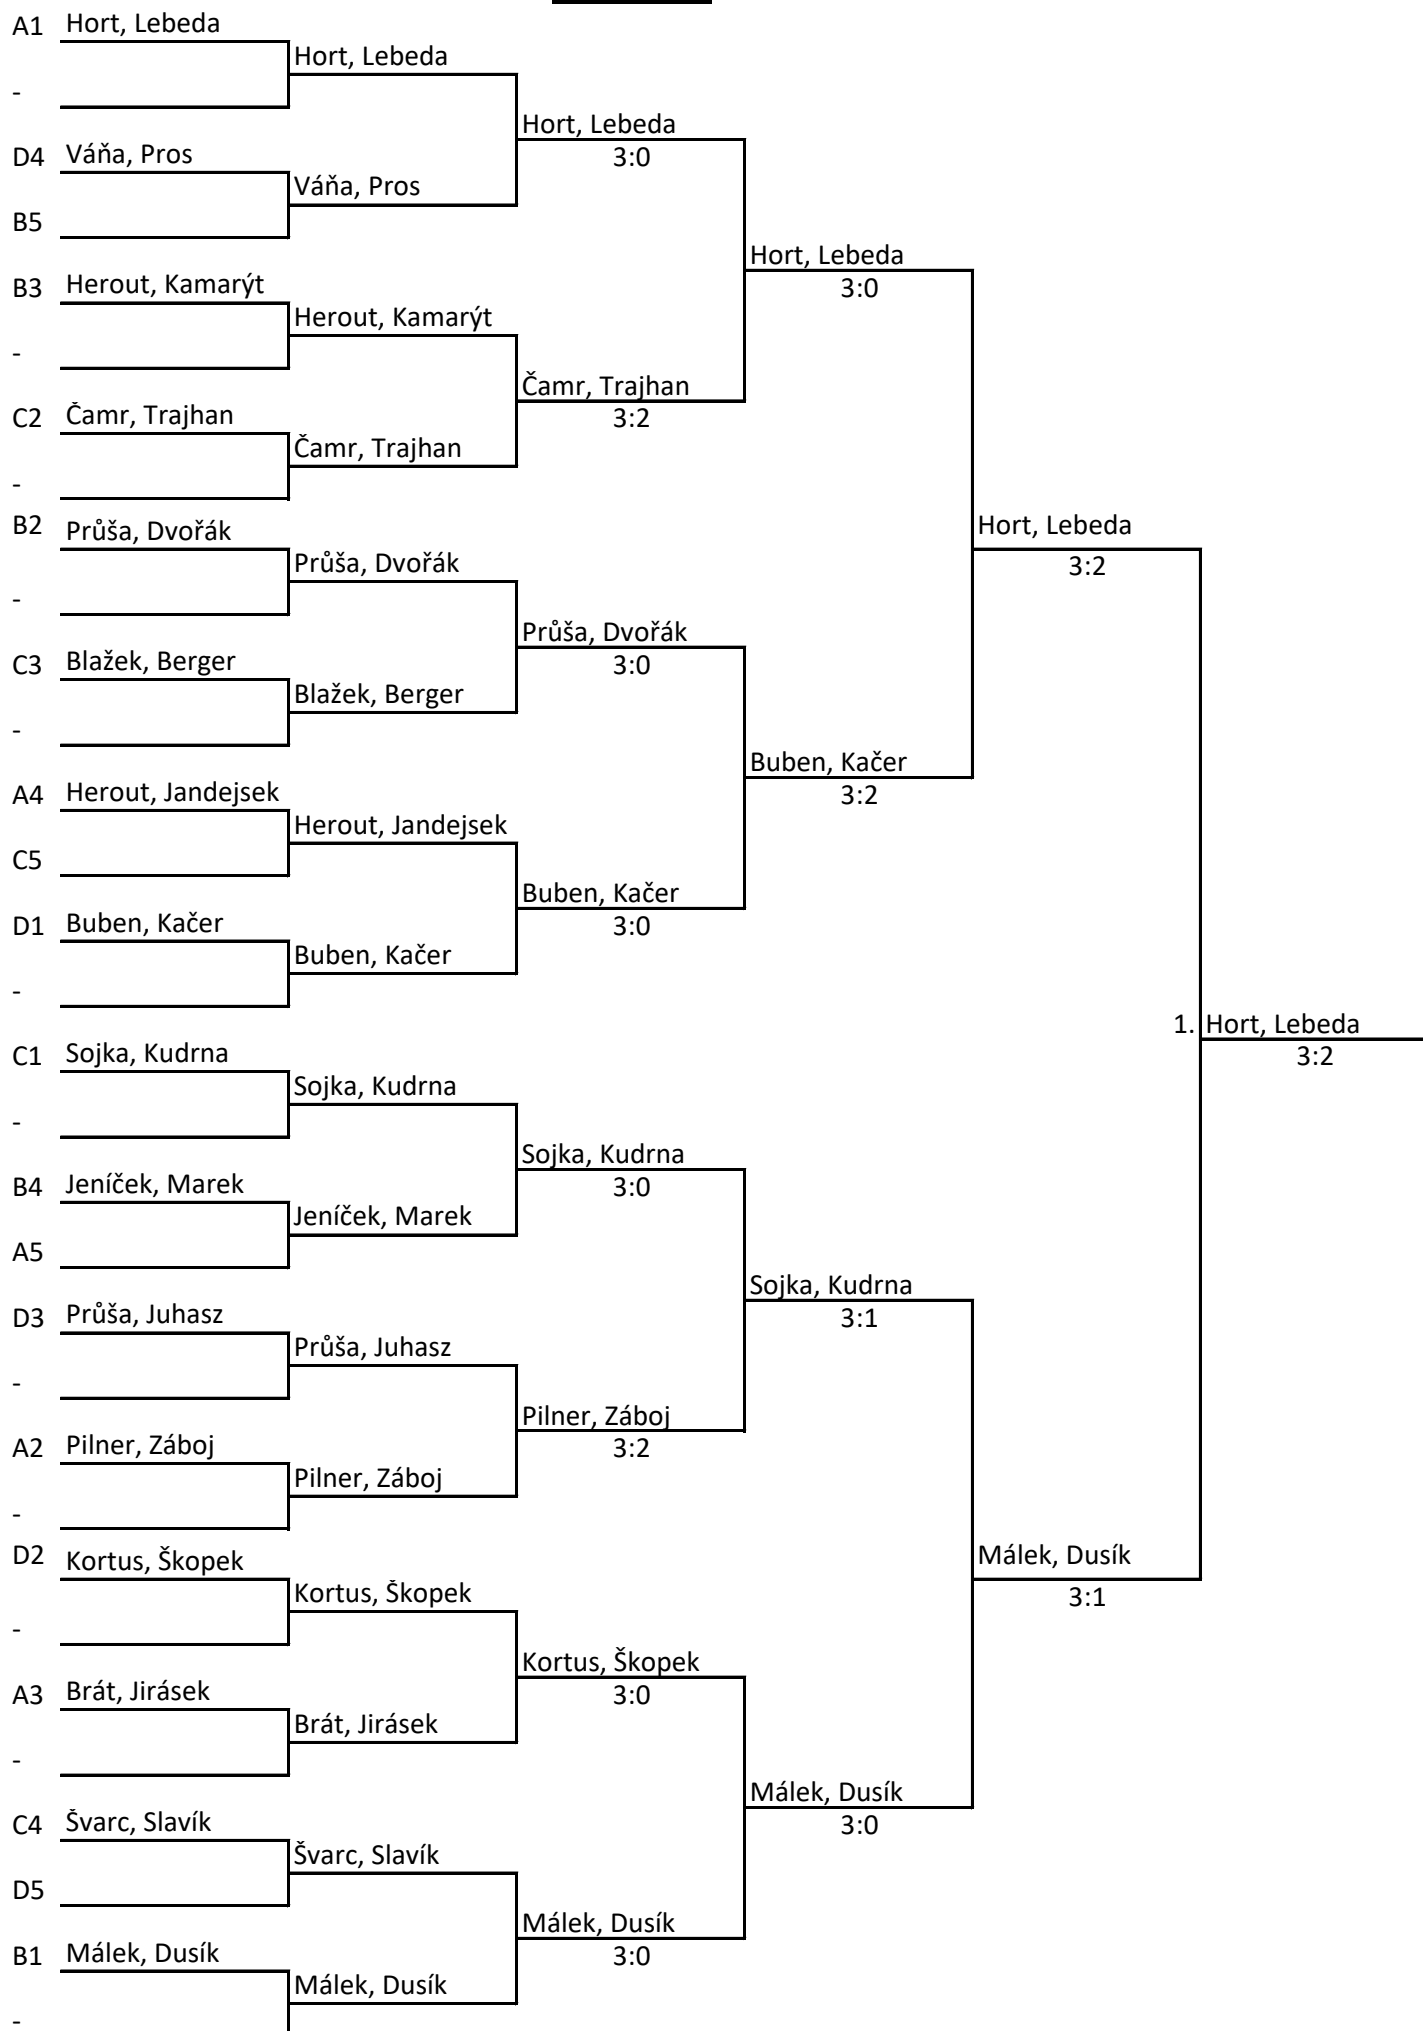

Skupina A		Hort Lebeda	Brát Jirásek	Pilner Zábaj	Herout Jandejsek	Body	Skore	Místo
1	Hort Lebeda	xxx	3:0	3:0	3:0	6	9:0	1.
9	Brát Jirásek	0:3	xxx	0:3	3:0	4	3:6	3.
8	Pilner Zábaj	0:3	3:0	xxx	3:0	5	6:3	2.
15	Herout Jandejsek	0:3	0:3	0:3	xxx	3	0:9	4.

Skupina B		Málek Dusík	Herout Kamarýt	Průša Dvořák	Jeniček Marek	Body	Skore	Místo
2	Málek Dusík	xxx	3:1	3:2	3:0	6	9:3	1.
10	Herout Kamarýt	1:3	xxx	1:3	3:0	4	5:6	3.
7	Průša Dvořák	2:3	3:1	xxx	3:1	5	8:5	2.
14	Jeniček Marek	0:3	0:3	1:3	xxx	3	1:9	4.

Skupina C		Sojka Kudrna	Blažek Berger	Čamr Trajhan	Švarc Slavík	Body	Skore	Místo
3	Sojka Kudrna	xxx	3:0	3:0	3:0	6	9:0	1.
11	Blažek Berger	0:3	xxx	1:3	3:0	4	4:6	3.
6	Čamr Trajhan	0:3	3:1	xxx	3:0	5	6:4	2.
13	Švarc Slavík	0:3	0:3	0:3	xxx	3	0:9	4.

Skupina D		Kortus Škopek	Průša Juhacz	Buben Kačer	Váňa Pros	Body	Skore	Místo
4	Kortus Škopek	xxx	3:2	2:3	3:0	5	8:5	2.
12	Průša Juhacz	2:3	xxx	1:3	3:1	4	6:7	3.
5	Buben Kačer	3:2	3:1	xxx	3:0	6	9:3	1.
16	Váňa Pros	0:3	1:3	0:3	xxx	3	1:9	4.

Zruč nad Sázavou 2016
Finále A