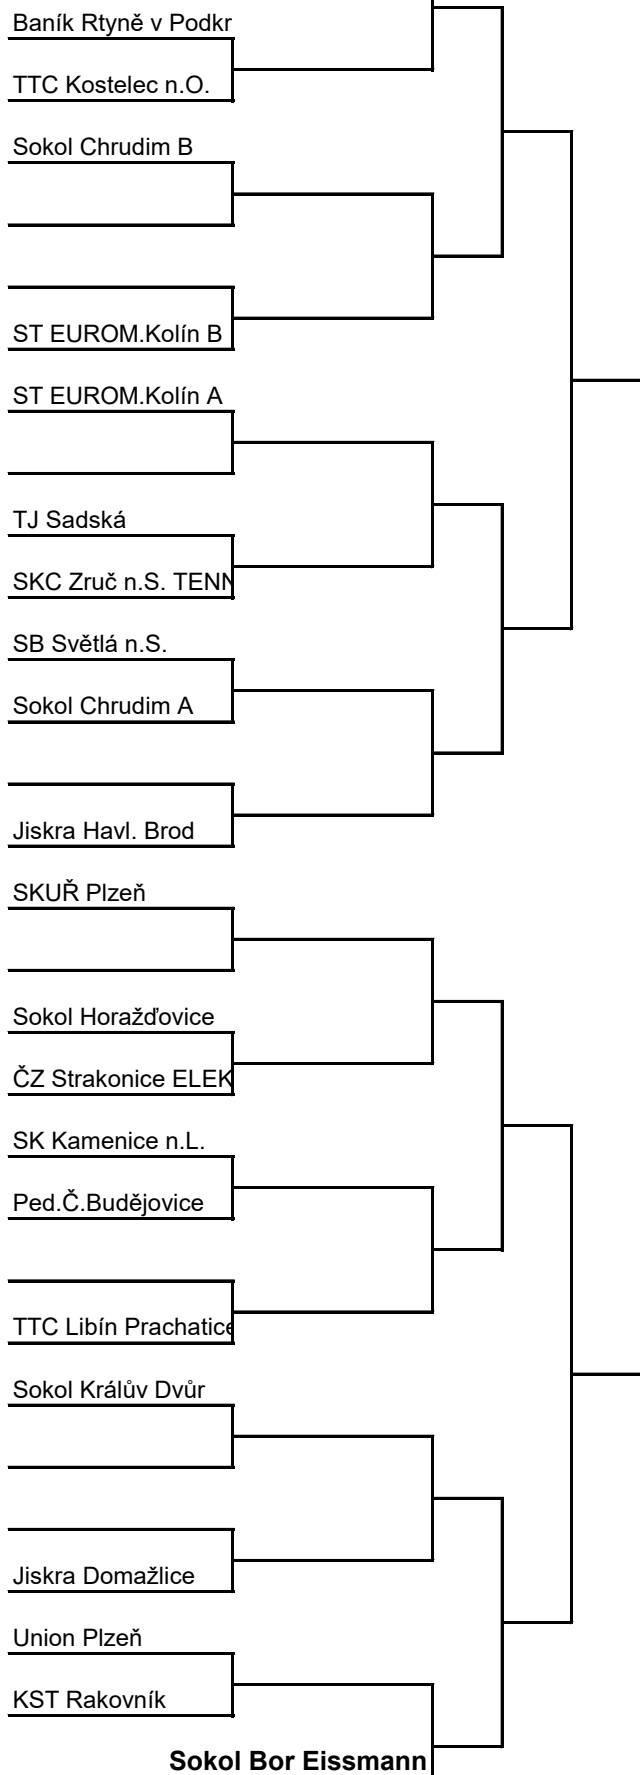

ČESKÝ POHÁR - 26. ročník 2016 - II. stupeň

HRACÍ PLÁN - MUŽI

Odd.A

Tatran KRPA Hostinné

Odd.B

SKST Liberec B

Nasazení do 5.kola: SF SKK El Niño Praha, DTJ Hradec Králové, SF SK Kotlářka (El Niño B), SKST Hodonín.