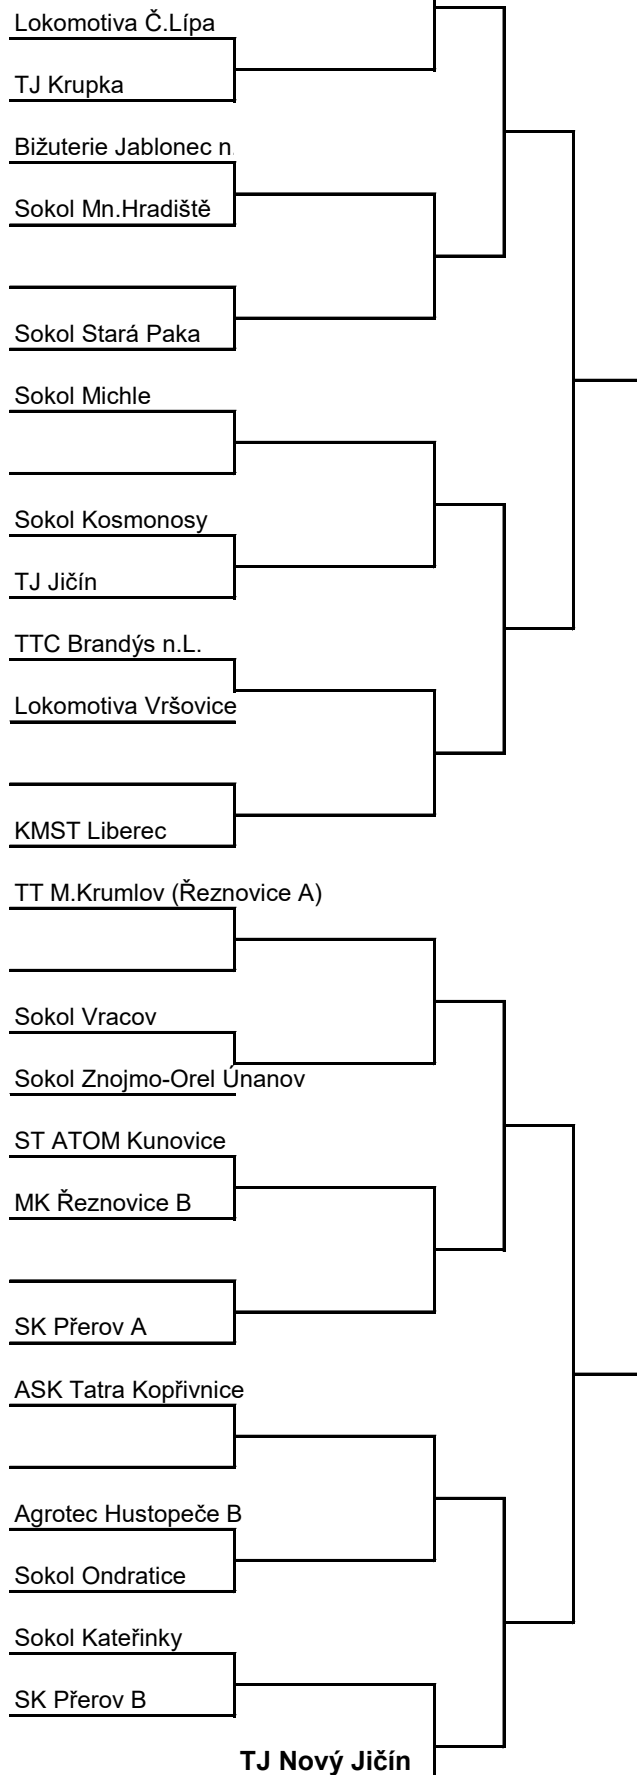

ČESKÝ POHÁR - 26. ročník 2016 - II. stupeň

HRACÍ PLÁN - MUŽI

Odd.A

Tatran KRPA Hostinné

Odd.B

SKST Liberec B

Nasazení do 5.kola: SF SKK El Niño Praha, DTJ Hradec Králové, SF SK Kotlářka (El Niño B), SKST Hodonín.