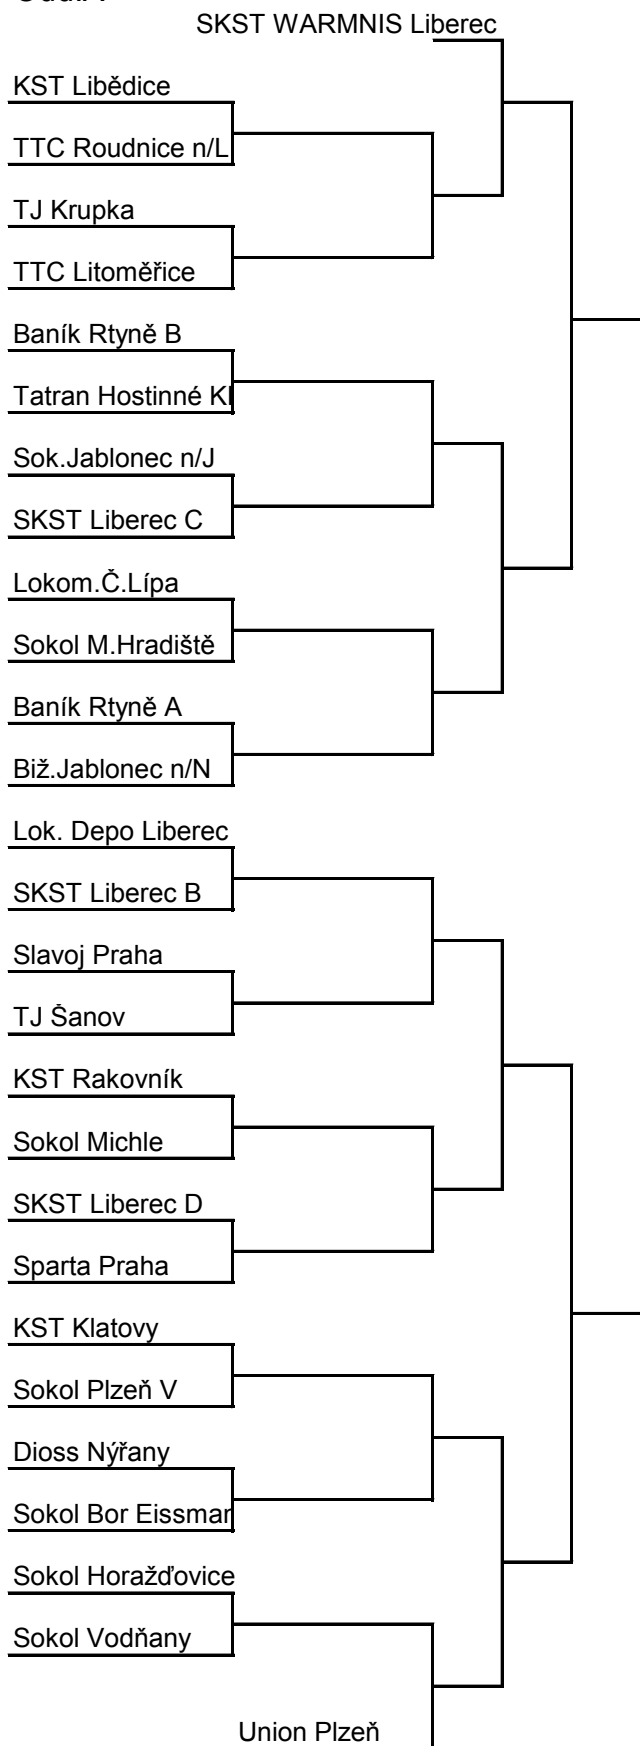

Český pohár

Rozlosování II.st. ČP 2014 - MUŽI

Odd.A

Odd.B

Nasazení do 5.kola: DTJ Hr.Králové, SF SKK El Niño Praha, Sokol Hr.Králové 2 PP, SK Kotlářka.