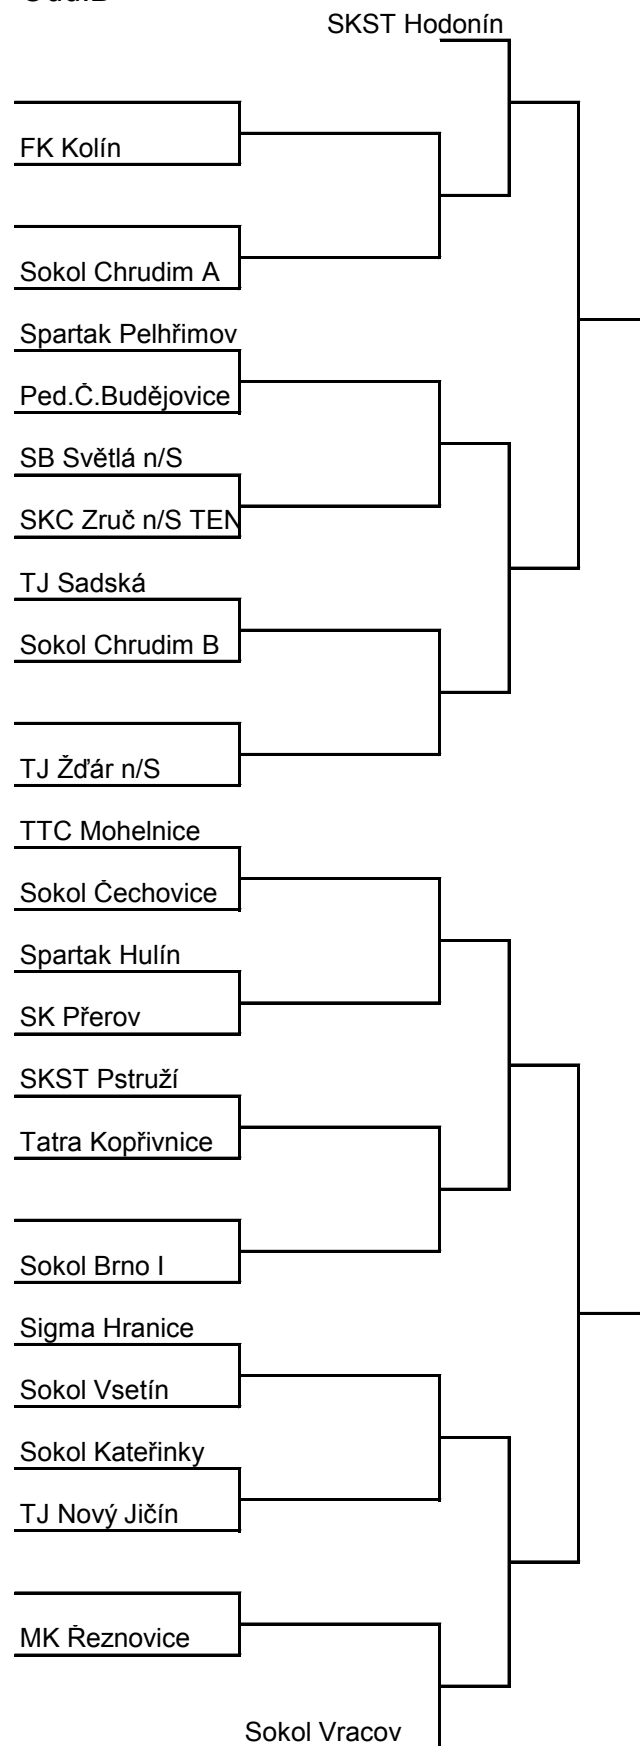

Český pohár

Rozlosování II.st. ČP 2014 - MUŽI

Odd.A

Odd.B

Nasazení do 5.kola: DTJ Hr.Králové, SF SKK El Niño Praha, Sokol Hr.Králové 2 PP, SK Kotlářka.