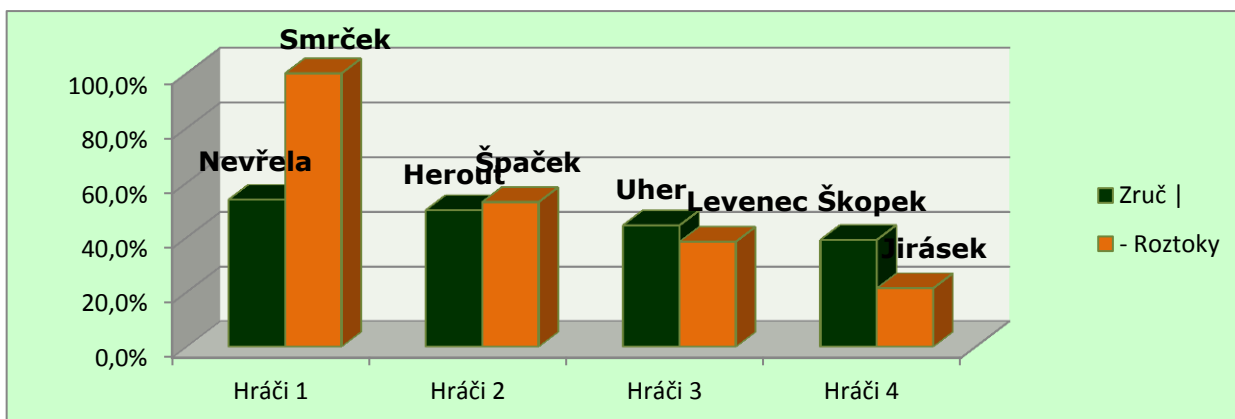

Michal Spaček

Bilance zákl. část: 63:8
Bilance PLAY OFF: 5:6
Bilance proti soupeři celkem (2 roky): 14:8
Bilance proti soupeři v PLAY OFF 2014: 3:4

Michal Smrček

Bilance zákl. část: 47:9
Bilance PLAY OFF: 11:0
Bilance proti soupeři celkem (2 roky): 19:0
Bilance proti soupeři v PLAY OFF 2014: 7:0

Petr Levenec

Bilance zákl. část: 30:30
Bilance PLAY OFF: 7:3
Bilance proti soupeři celkem (2 roky): 6:5
Bilance proti soupeři v PLAY OFF 2014: 3:3

Jiří Jirásek

Bilance zákl. část: 25:40
Bilance PLAY OFF: 5:5
Bilance proti soupeři celkem (2 roky): 4:14
Bilance proti soupeři v PLAY OFF 2014: 1:5

Hráč -	Smrček	Špaček	Levenec	Jirásek	Zruč
Nevřela	0:2	3:1	2:1	2:2	53,8%
Herout	0:4	3:1	2:1	2:1	50,0%
Uher	0:3	1:2	1:0	2:0	44,4%
Škopek	0:6	1:5	3:3	5:0	39,1%
Hráč	100,0%	52,9%	38,5%	21,4%	- Roztoky

SKC Zruč nad Sázavou TENNISLINE